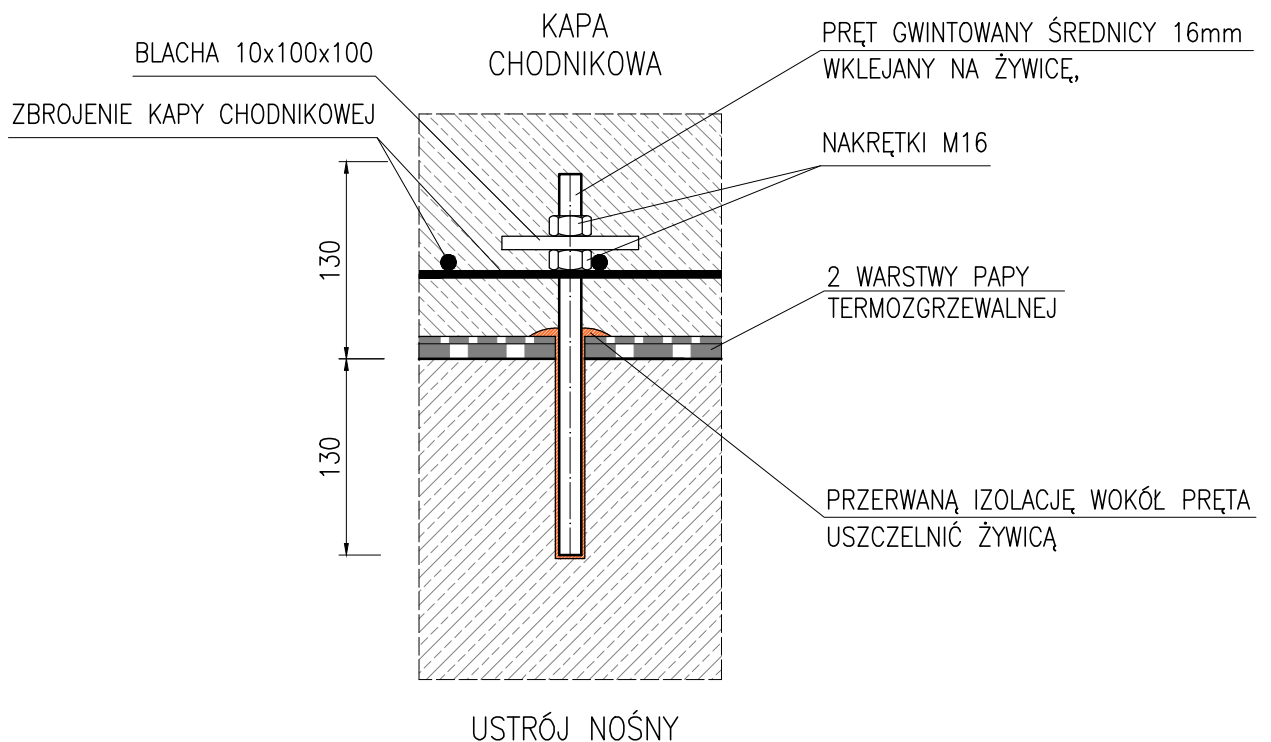

PRZEKRÓJ PRZEZ KOTWĘ SKALA 1:5

UWAGI:

1. Wymiary podano w mm.
2. Kotwy montować w rozstawie co 100cm.

**KOTWA KAPY CHODNIKOWEJ
- KOTWA WKLEJANA**